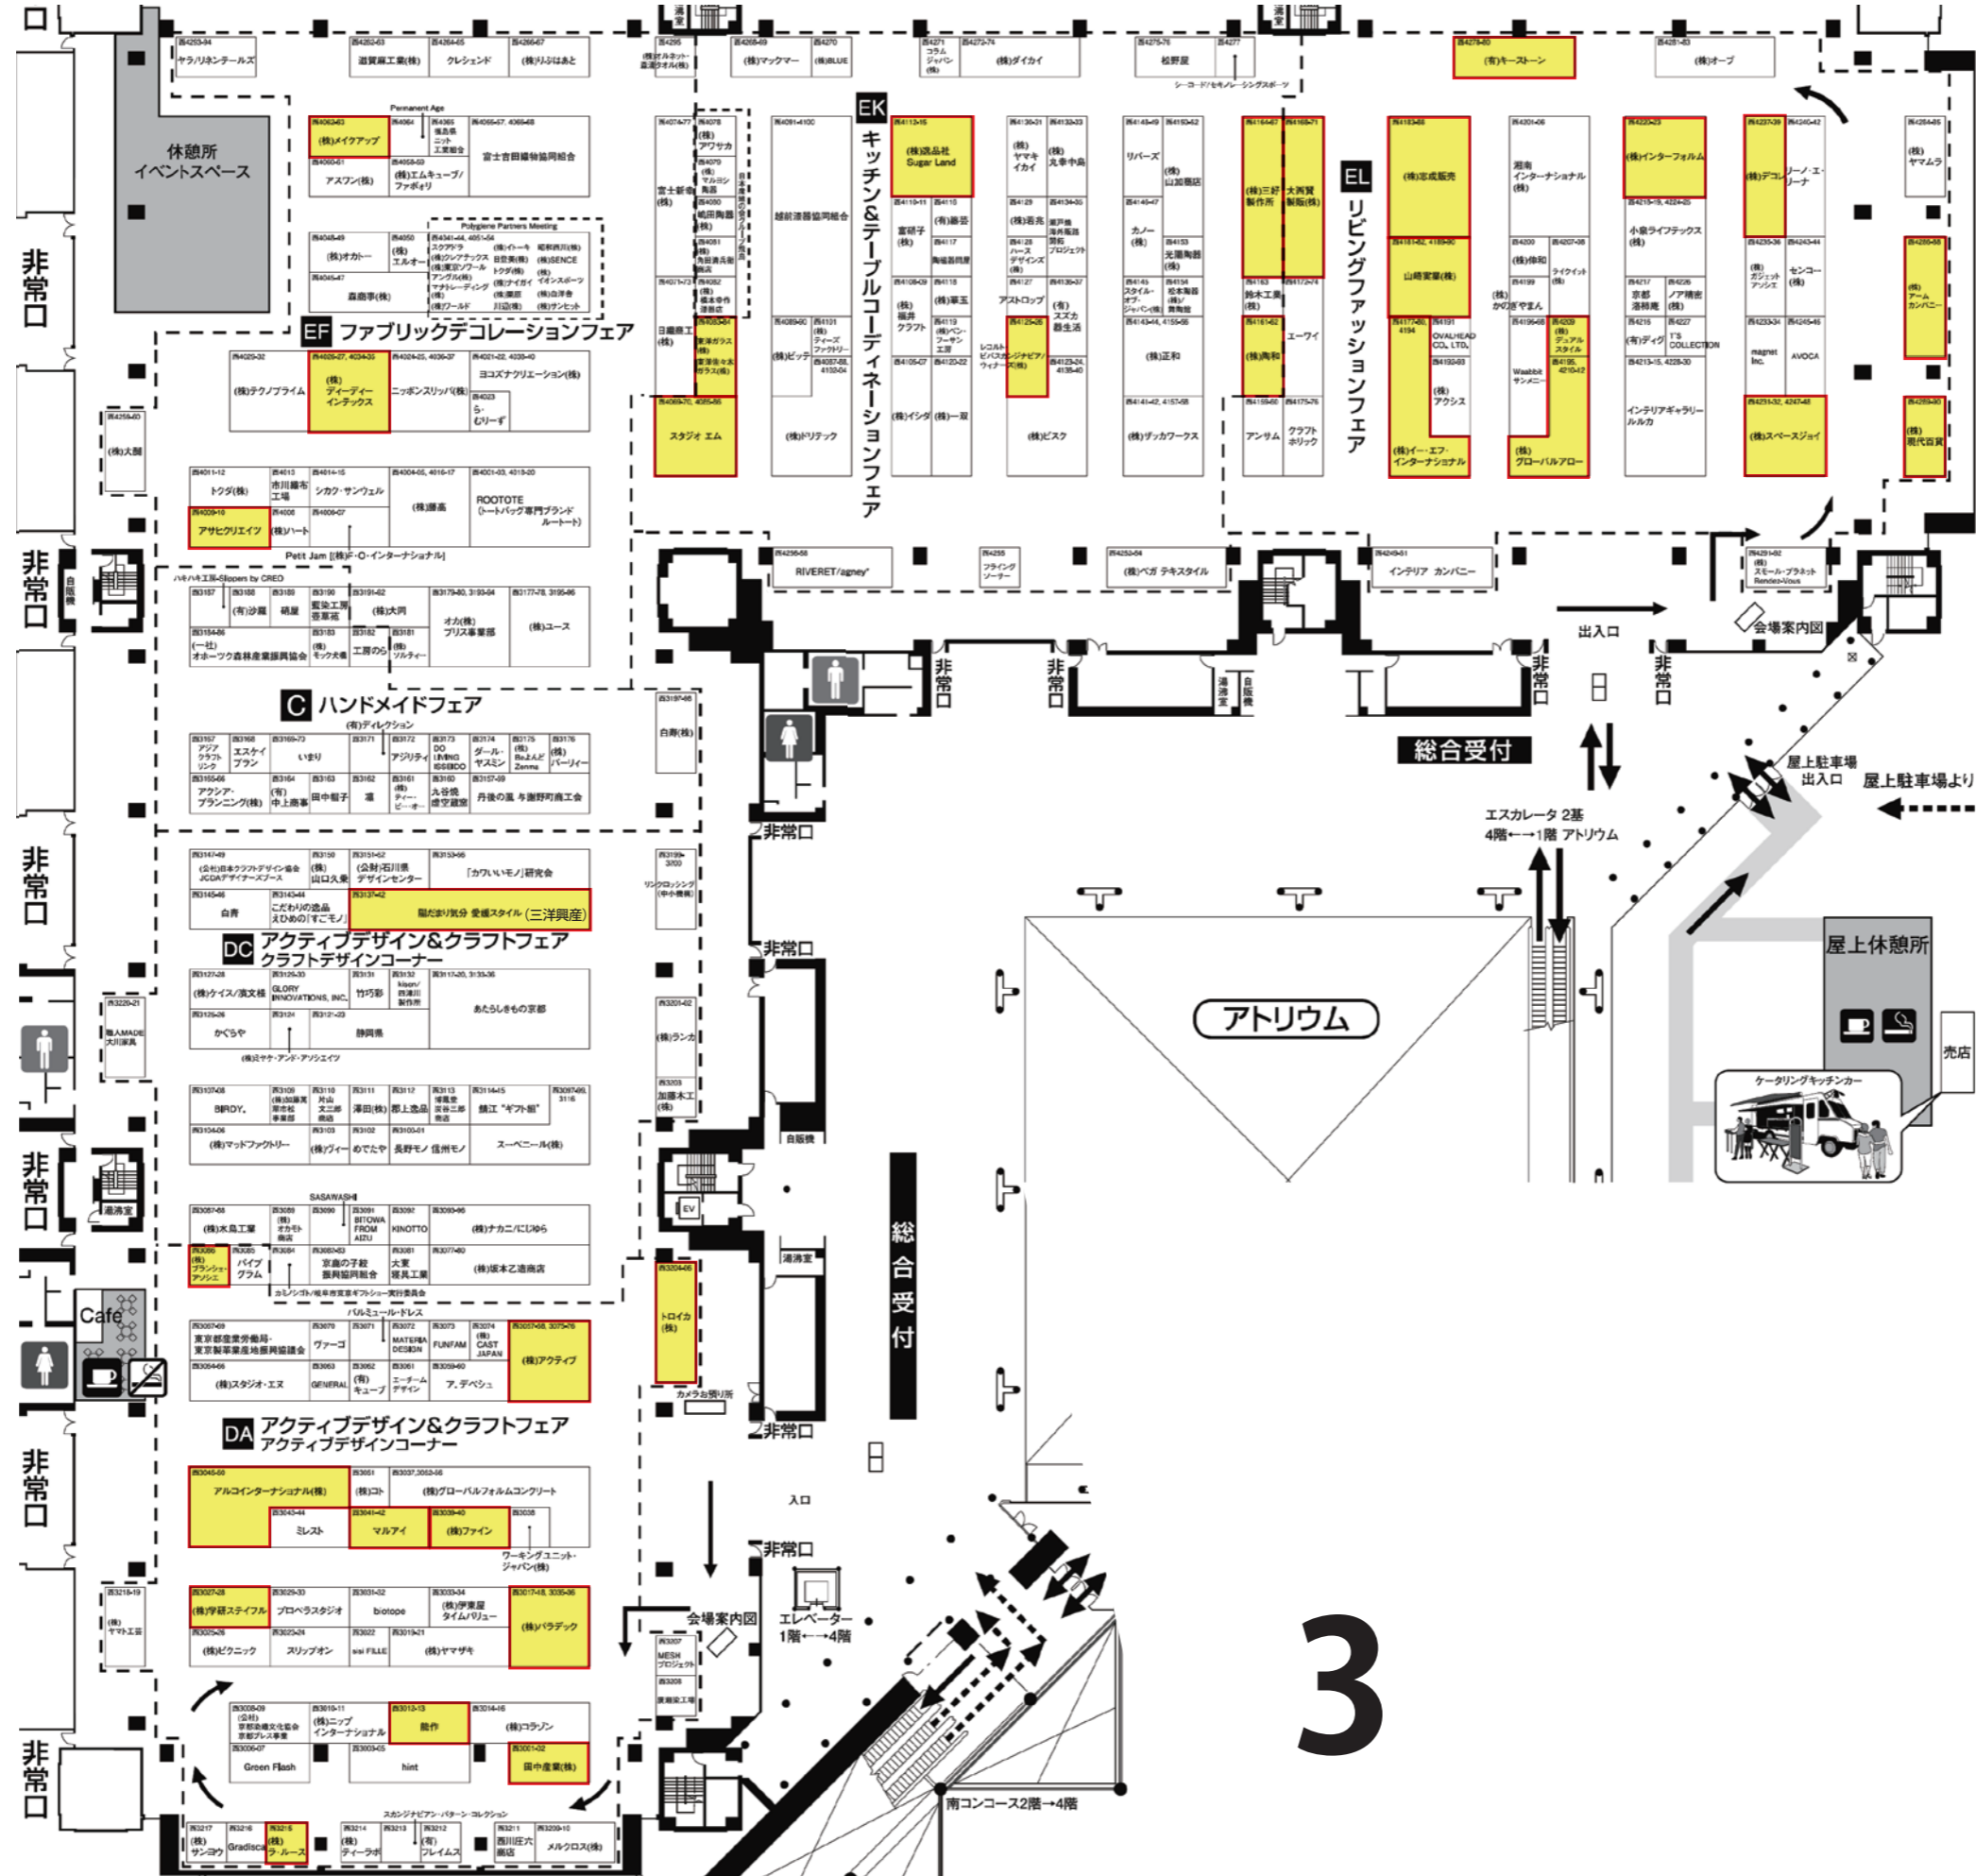

201602
東京GS
MAP

西展示棟

西 第1～第2会場・西アトリウム会場

西展示棟

1

2

THE 81st TOKYO INTERNATIONAL
Gift Show
Spring 2016

西 第3～第4会場

201602
東京GS
MAP

4

3

東 第1～第3会場

3

2

1

東 第4～第6会場

4

5

6