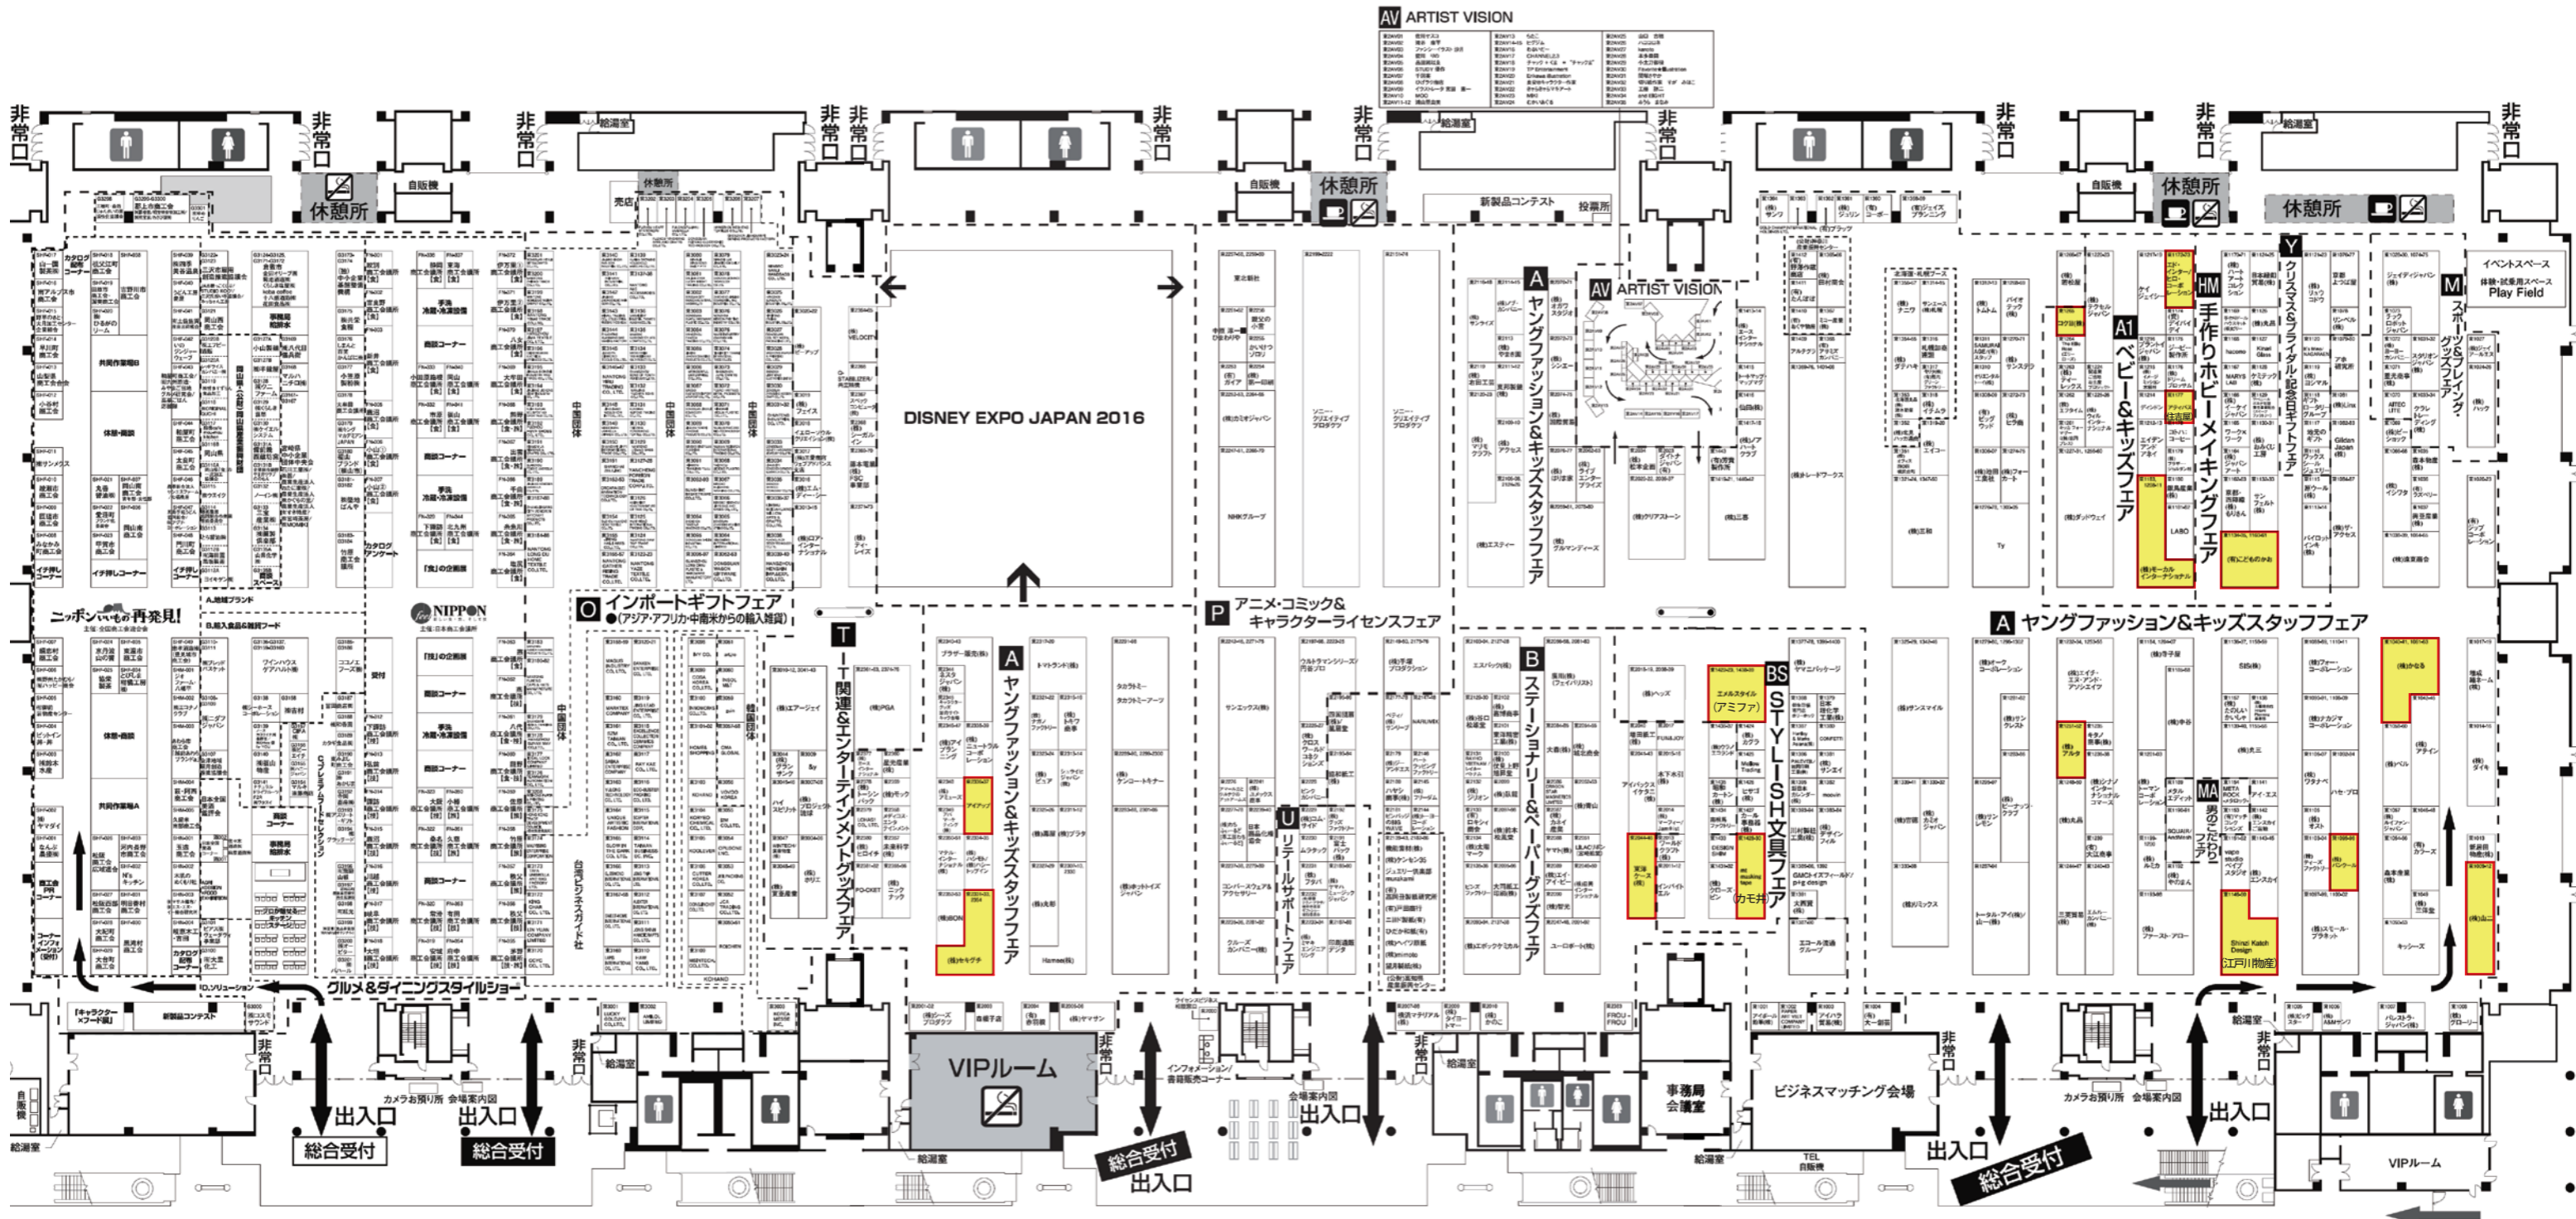

201602
東京GS
MAP

西展示棟

西 第1～第2会場・西アトリウム会場

西展示棟

1

2

THE 81st TOKYO INTERNATIONAL
Gift Show
Spring 2016

西 第3～第4会場

201602
東京GS
MAP

4

3

東 第1～第3会場

3

2

1

東 第4～第6会場

4

5

6