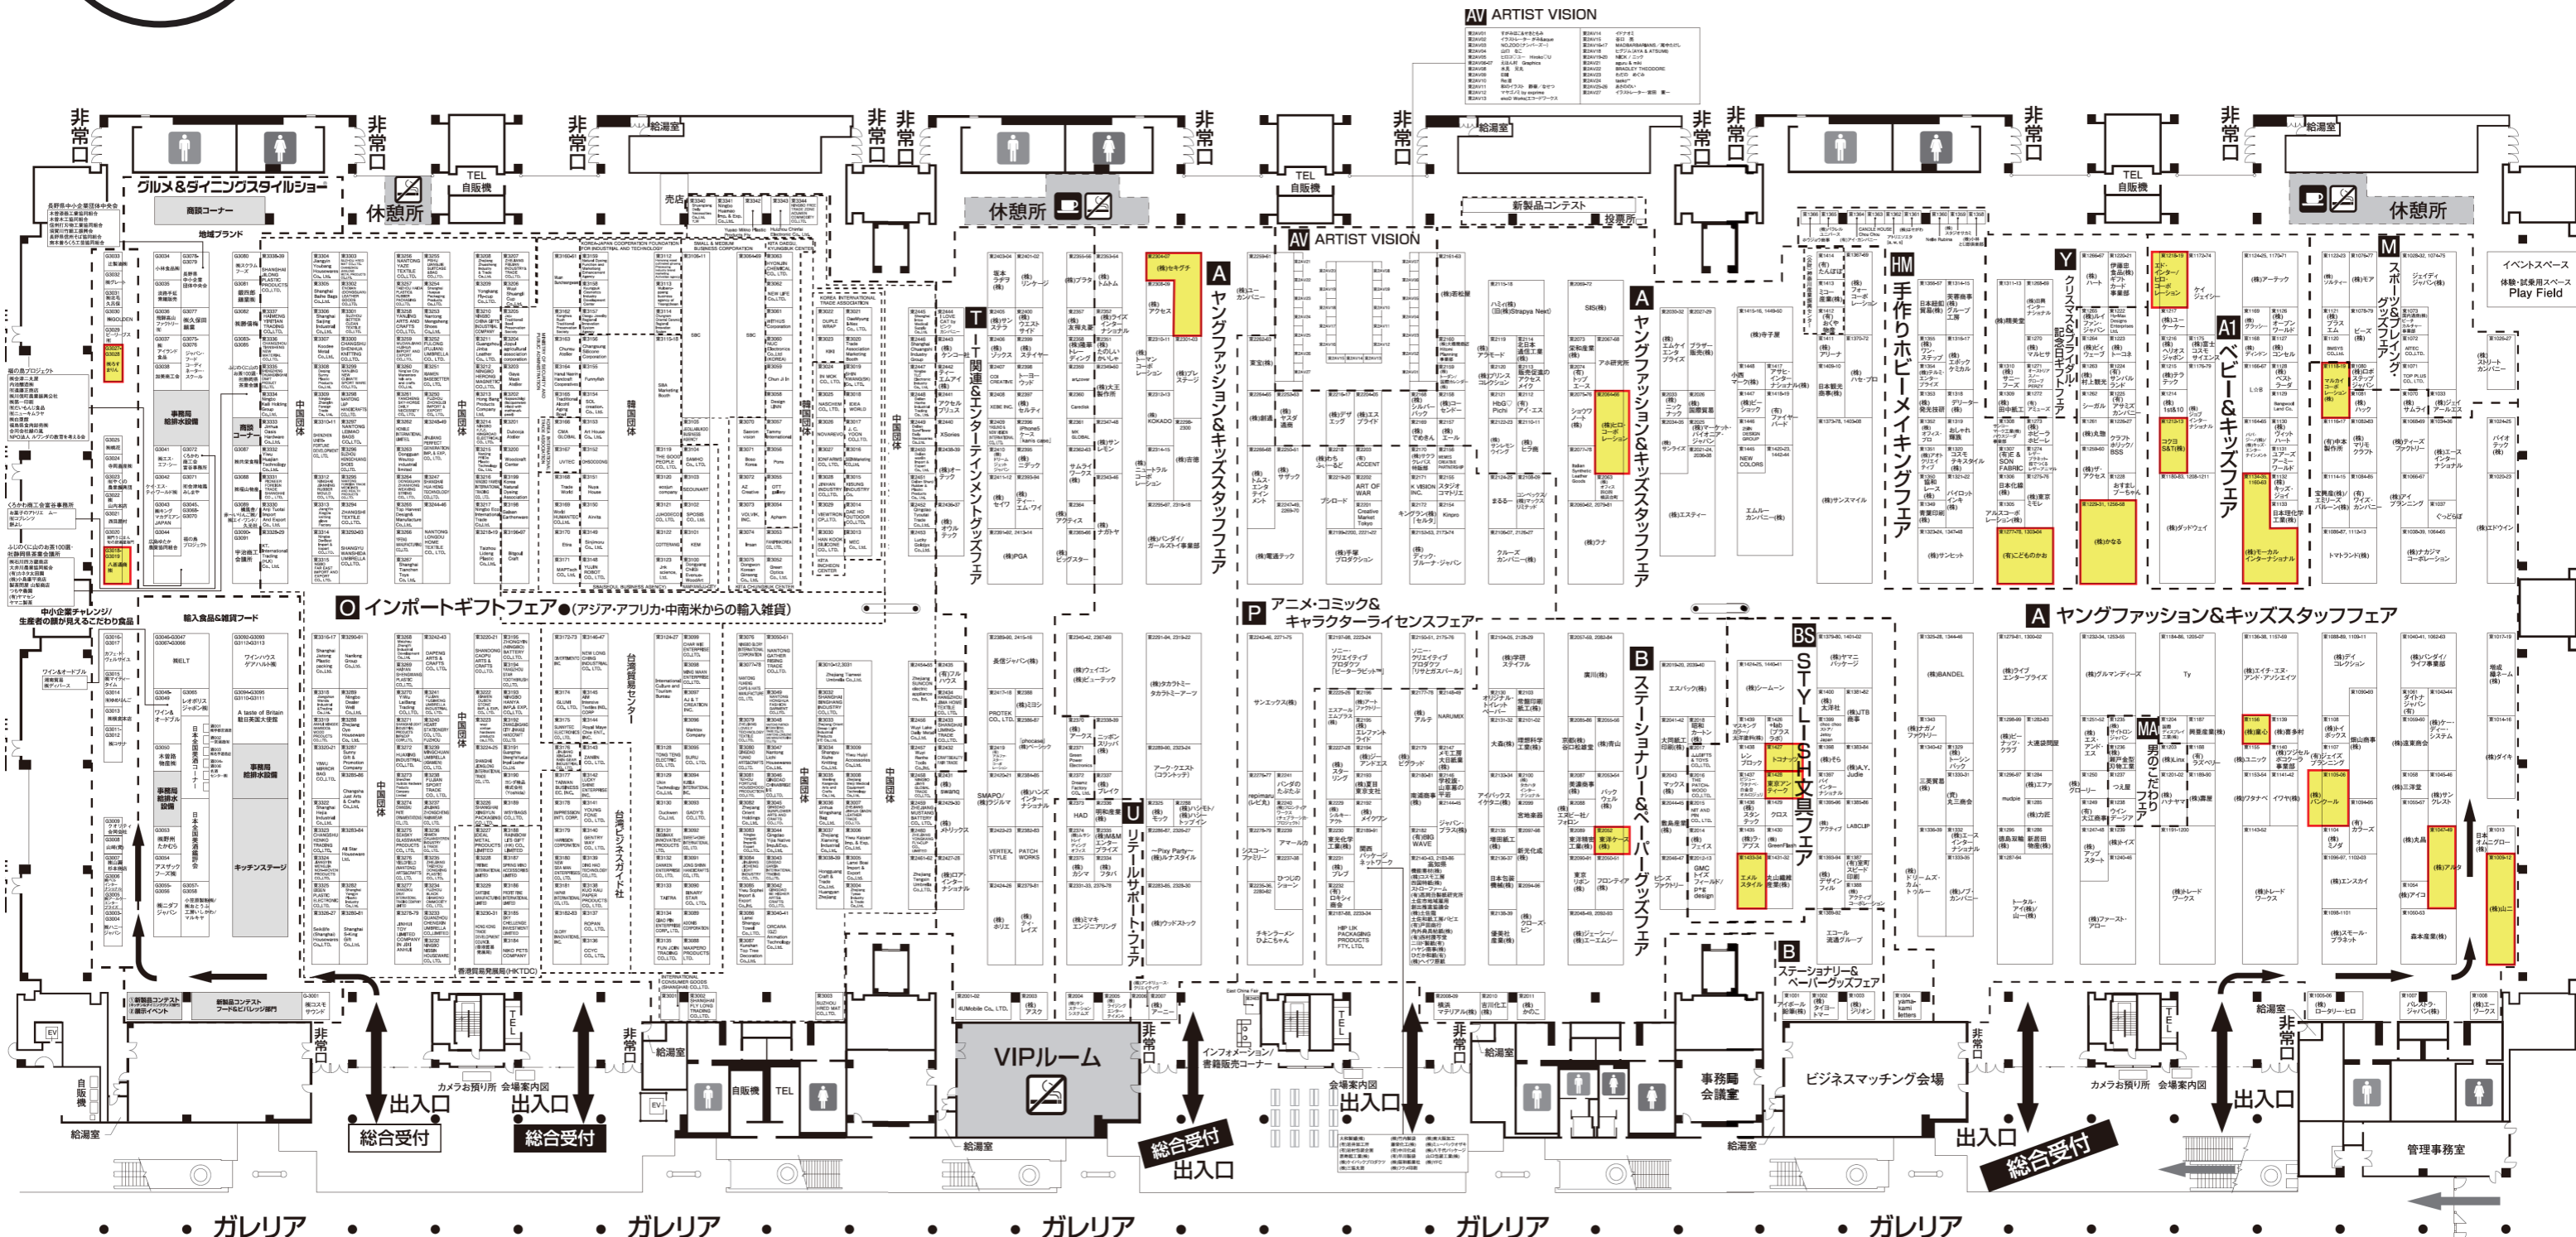

東 第1～第3会場

3

2

1